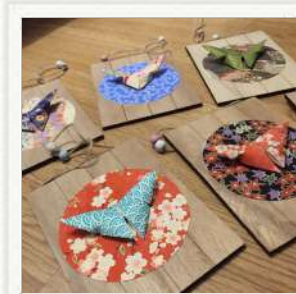

Elise ART

Iwap :nettoie ton
téléphone

station de charge pour
telephone portable

Affiche

Cadre bois papier

Bijoux, accessoires, décoration et papéterie sur le theme du japon.

Boucles d'oreilles en origami

Forme décalée